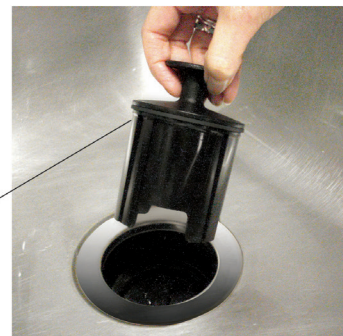

Waste Queen maler ned ditt matavfall så det återvinns via köksavloppet. Det bidrar till en bättre miljö, både i köket och för naturen.

Barnsäker kan bara köras i stängt läge

Självrengörande. Vattnet följer vägarna ner uppifrån.

Tystgående. Speciellt konstruerad för extra tyst malning.

Effektiv. Permanentmagnetmotor 2600rpm ger snabb malning.

Kan monteras i alla diskhoar.

Inga våta illaluktande sopor att ta hand om.

Mer plats för din övriga sopsortering.

Skapar biologisk återvinning, samt enklare sortering av fast avfall.

Förbättrar funktionen i din 3-kammarbrunn.

Ljudnivå väl under BBR21

Godkänd enligt Byggsvarubedömningen

Säker och enkel användning

1. Öppna vattnet
2. Mata ner avfallet med startproppen och sätt i den så kvarnen går
3. Ta upp den efter 30 sek
4. Startproppen är även en propp så man kan ha vatten i diskhon

Startpropp
Stängd malkammare under drift

Monteringssystem
Speed Master
Snabb enkel installation

Anslutning för diskmaskinens avloppsslang

Ljudisolerat hölje
Tyst drift

Laserskarp fast rivningsring
Snabb bearbetning av matavfall

Rostfria rörliga låsningsfria impellrar
med malande effekt

Rostfri avbalanserad roterande rivare
utan vibrationer

Rostfritt statorhölje
betyder ingen effektförsämring genom korrosion

Hög rotationshastighet med kraftigt vridmoment genom permanentmagnetmotor
Snabb kraftfull malning

Överbelastningskydd
med tryckknappsåterställning

Elkabel med jordad stickpropp
Snabb enkel installation.