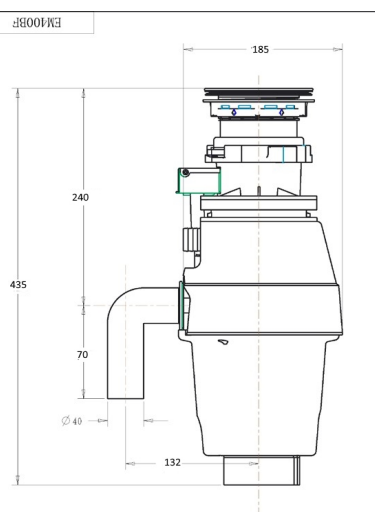

Överbelastningskydd  
med tryckknappsåterställning

Elkabel med jordad stickpropp  
Snabb enkel installation.

”Vi vill aldrig mer bo utan matavfallskvarn i köket”

Modell	WQ-2002S, RSK 8080827	Matningstyp	Satsmatning
Motor	375W, 230V, 50Hz, Motorskydd	Rörböj	ABS
Kapacitet	1030ml	Huvfläns	Rostfritt stål / Plast
Motor	Permanentmagnet, lågljudstyp	Propp	Plast
Kullager	Permanentsmorda	Impeller	Gjuten, rostfri