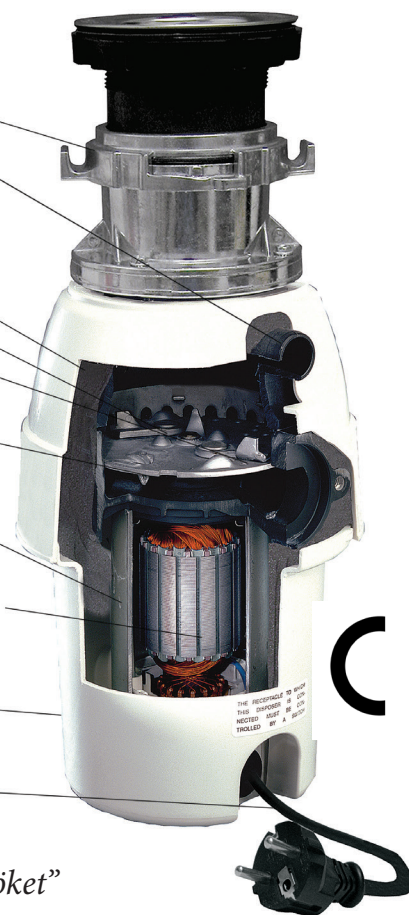

Barnsäker kan bara köras i stängt läge

Självrengörande. Vattnet följer vägarna ner uppifrån.

Tystgående. Speciellt konstruerad för extra tyst malning.

Effektiv. Permanentmagnetmotor 2600rpm ger snabb malning.

Startpropp  
Stängd malkammare under drift

Monteringssystem  
Speed Master  
Snabb enkel installation

Anslutning för diskmaskinens avloppsslang

Ljudisolerat hölje  
Tyst drift

Laserskarp fast rivningsring  
Snabb bearbetning av matavfall

Rostfria rörliga låsningsfria impellrar  
med malande effekt

Rostfri avbalanserad roterande rivare  
utan vibrationer

Rostfritt statorhölje  
betyder ingen effektförsämring genom korrosion

Hög rotationshastighet med kraftigt vridmoment genom permanentmagnetmotor  
Snabb kraftfull malning

Överbelastningskydd  
med tryckknappsåterställning

Elkabel med jordad stickpropp  
Snabb enkel installation.

”Vi vill aldrig mer bo utan matavfallskvarn i köket”

Modell	WQ-2002S, RSK 8080827	Matningstyp	Satsmatning
Motor	375W, 230V, 50Hz, Motorskydd	Rörböj	ABS
Kapacitet	1030ml	Huvfläns	Rostfritt stål / Plast
Motor	Permanentmagnet, lågljudstyp	Propp	Plast
Kullager	Permanentsmorda	Impeller	Gjuten, rostfri